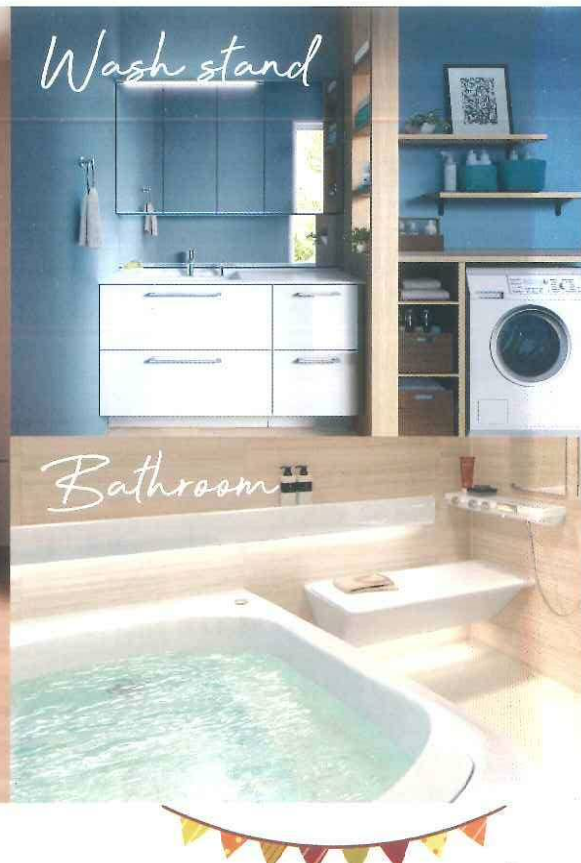

ご来場の際はこのチラシをご持参下さい

様

東海エリア一斉

TOTO 水まわりフェア 2020

11.7 sat & 8 sun 10:00-17:00

事前予約制

最新家事ラク設備展示! TOTOショールームで、最新型や人気商品をじっくりとご体感ください。