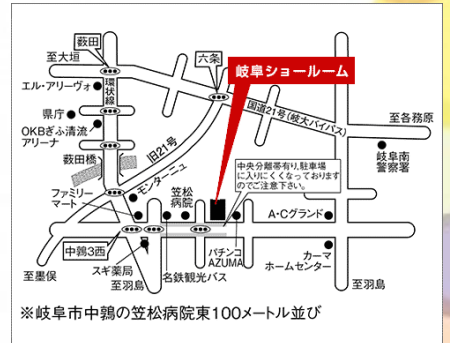

株式会社 花村材木店 クリナップショールームフェア

日時

7月18日(土)
10:00~17:00

会場

クリナップ岐阜
ショールーム
岐阜市中鷗3-6-1
☎058-275-6533

主催:(株)花村材木店 協賛:(株)ジューテック/クリナップ(株)

完全予約制

新型コロナウイルス感染防止対策をしております。
アルコール消毒液を設置しております。マスクの着用をお願い致します。
風邪のような症状がある場合はご来場をお控えくださいませ。