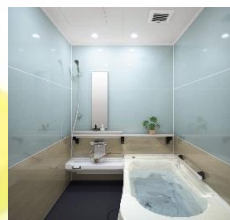

新規・変更お見積もりで
ハーゲンダッツ2つと交換頂ける
ギフト券をプレゼント致します!

NEW AQUILIA-BATH

アクリアバス

February. 2020 debut!

サポートバー&シェルフ
新登場!
「水切りスタイル」で
すっきり収納・清潔に

新色ぞくぞく!
210通りの
バリエーションから
自分好みの
バスルームを

新商品NEWS

NEW STEDIA ステディア

NEOREST

◆ネオレストなら
きれいな除菌水でトイレに
潜んでいる見えない汚れも
きれいに落とします。

お掃除が大変な黒ずみに
つながる汚れも抑制します。

CES9878R#NW1
ネオレストRH2W
希価412,000円

DAIKEN

GRAVIO EDGE

室内の壁面に
アクセントを加えて、
お部屋を個性的に
演出します！

上から貼るだけの
簡単施工！！
「吸着フローリング」