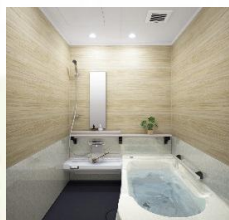

新規・変更お見積もりで
ハーゲンダッツ2つと交換頂ける
ギフト券をプレゼント致します!

NEW AQUILIA-BATH

アクリアバス

February. 2020 debut!

サポートバー&シェルフ
新登場!
「水切りスタイル」で
すっきり収納・清潔に

新色ぞくぞく!
210通りの
バリエーションから
自分好みの
バスルームを

新商品NEWS

NEW STEDIA ステディア

NEOREST

◆ネオレストなら
きれいな除菌水でトイレに
潜んでいる見えない汚れも
きれいに落とします。

お掃除が大変な黒ずみに
つながる汚れも抑制します。

CES9878R#NW1
ネオレストRH2W
希価412,000円

DAIKEN

GRAVIO EDGE

室内の壁面に
アクセントを加えて、
お部屋を個性的に
演出します！

上から貼るだけの
簡単施工！！
「吸着フローリング」